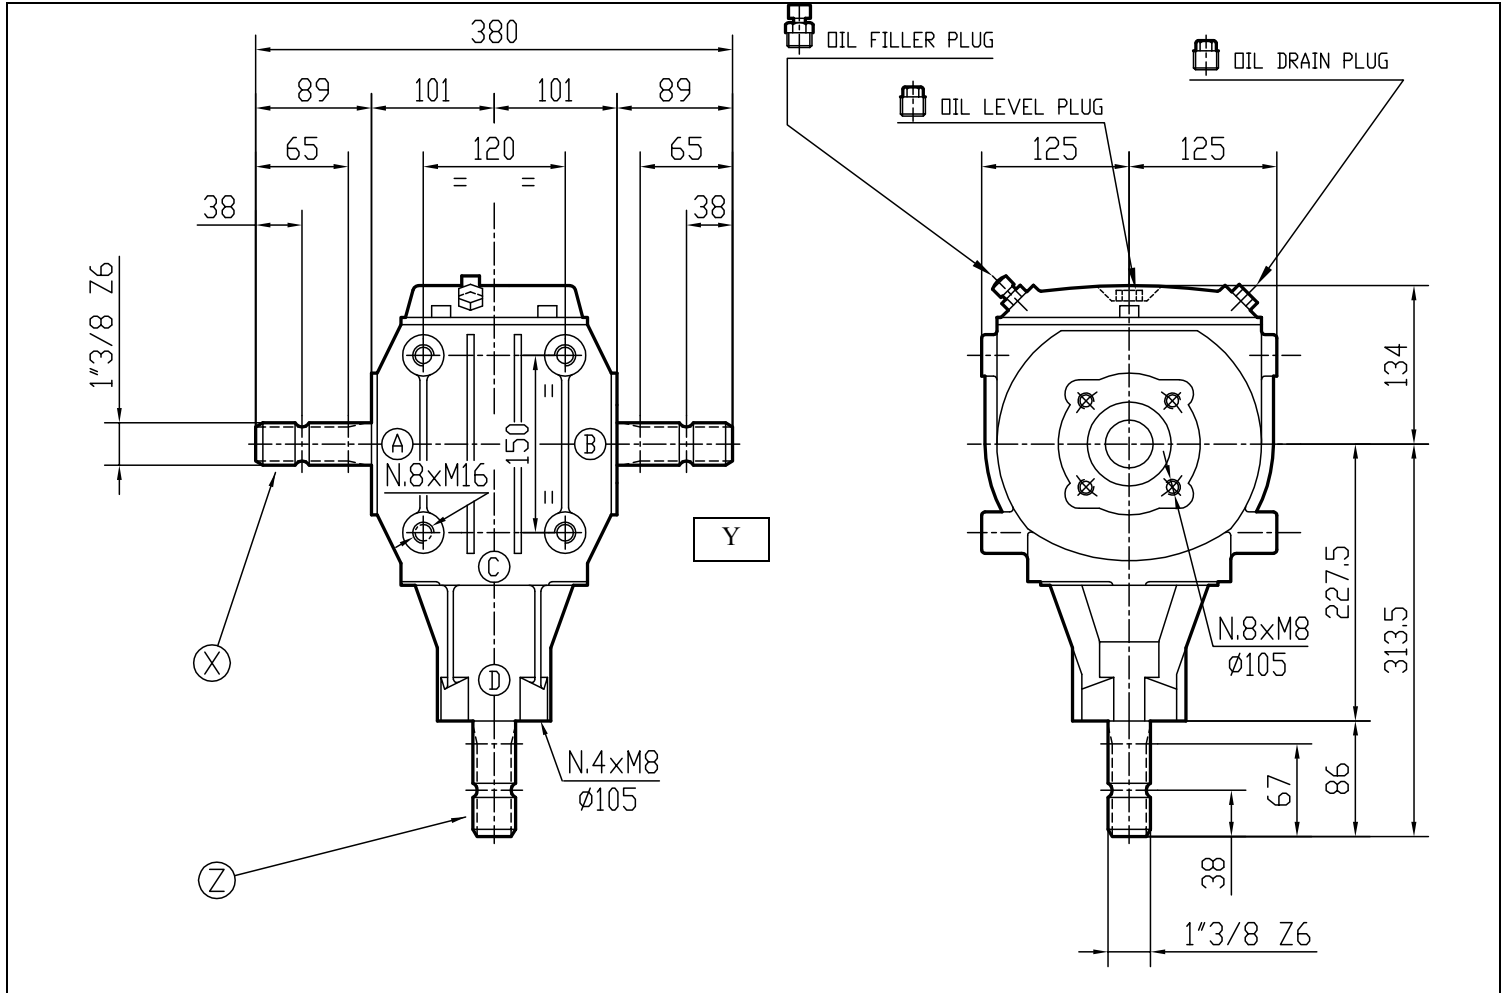

<b>Codice Prodotto</b> <i>Product Code</i>	<b>9.262.027.00</b>	 Fornito Privo di Lubrificante! Supplied without oil!
<b>Descrizione</b> <i>Description</i>	<b>T-22A</b>	

Tipo * Type *	Rapporto Ratio	Giri entrata Input r.p.m.	Potenza entrata Input Power [kW]	Momento Torcente Uscita Output Torque [daNm]	Peso Weight [kg]	Albero Ingresso Input shaft	Sensi di Rotazione Direction of Rotation
M	1:4,11	540	44,2	18,4	32,9	<b>X-Y</b>	
R	4,11:1	540	27,2	191,7		<b>Z</b>	

\* Tipo: M= Moltiplicatore di Giri R= Riduttori di Giri O= Rinvio 1:1 RC= Riduttore Cambio di Velocità MC= Moltiplicatore Cambio di Velocità

\* Type: M= Speed Increaser R= Reducer O= Gearbox 1:1 RC= Speed-Change Reducer MC= Speed-Change Increaser